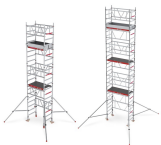

MiTOWER STAIRS

✓ Professioneel gebruik

- Veilig in een trappenhuis werken
- Door 1 persoon op te bouwen
- Stabiel, sterk en robuust

Altrex MiTOWER STAIRS

De MiTOWER STAIRS is een uitbreidingsset op de MiTOWER en MiTOWER PLUS. Er is slechts één persoon nodig om deze compacte steiger op te bouwen in een trappenhuis. Veilig en snel. Deze slimme toepassing maakt onveilig werken op een trap verleden tijd.

Het slimme design van de MiTOWER dwingt je om de rolsteiger veilig op te bouwen. Dwarsliggers en een uniek ophangmechanisme in de platforms geven je maximale grip en maken het je extra makkelijk. Dubbele leuningschoren, een handig klauwsysteem en dubbelgeremde wielen maken de rolsteiger tot de meest stabiele in zijn soort.

Veilig werken op ongelijk niveau

Met de MiTOWER STAIRS werk je veilig op ongelijk niveau. Stabiel tot op de bovenste trede.

Compact en eenvoudig op een trap te plaatsen

Het compacte ontwerp maakt de MiTOWER STAIRS de ideale steiger om in een smal trappenhuis te plaatsen.

Een handige uitbreiding

De MiTOWER STAIRS is te verkrijgen als uitbreidingsset voor zowel de MiTOWER als de MiTOWER PLUS.

Sterk en stabiel

Rondom gelaste en geknepen klauwschoorbuis verbindingen maken van de MiTOWER STAIRS de meest sterke en stabiele rolsteiger in zijn soort.