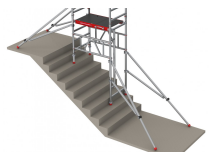

MiTOWER STAIRS

✓ Professioneel gebruik

- Veilig in een trappenhuis werken
- Door 1 persoon op te bouwen
- Stabiel, sterk en robuust

Altrex MiTOWER STAIRS

De MiTOWER STAIRS is een uitbreidingsset op de MiTOWER en MiTOWER PLUS. Er is slechts één persoon nodig om deze compacte steiger op te bouwen in een trappenhuis. Veilig en snel. Deze slimme toepassing maakt onveilig werken op een trap verleden tijd.

Het slimme design van de MiTOWER dwingt je om de rolsteiger veilig op te bouwen. Dwarsliggers en een uniek ophangmechanisme in de platforms geven je maximale grip en maken het je extra makkelijk. Dubbele leuningschoren, een handig klauwsysteem en dubbelgeremde wielen maken de rolsteiger tot de meest stabiele in zijn soort.

Veilig werken op ongelijk niveau

Met de MiTOWER STAIRS werk je veilig op ongelijk niveau. Stabiel tot op de bovenste trede.

Compact en eenvoudig op een trap te plaatsen

Het compacte ontwerp maakt de MiTOWER STAIRS de ideale steiger om in een smal trappenhuis te plaatsen.

Een handige uitbreiding

De MiTOWER STAIRS is te verkrijgen als uitbreidingsset voor zowel de MiTOWER als de MiTOWER PLUS.

Sterk en stabiel

Rondom gelaste en geknepen klauwschoorbuis verbindingen maken van de MiTOWER STAIRS de meest sterke en stabiele rolsteiger in zijn soort.