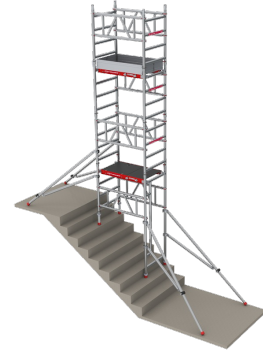

MiTOWER STAIRS

✓ Professioneel gebruik

- Veilig in een trappenhuis werken
- Door 1 persoon op te bouwen
- Stabiel, sterk en robuust

Altrex MiTOWER STAIRS

De MiTOWER STAIRS is een uitbreidingsset op de MiTOWER en MiTOWER PLUS. Er is slechts één persoon nodig om deze compacte steiger op te bouwen in een trappenhuis. Veilig en snel. Deze slimme toepassing maakt onveilig werken op een trap verleden tijd.

Het slimme design van de MiTOWER dwingt je om de rolsteiger veilig op te bouwen. Dwarsliggers en een uniek ophangmechanisme in de platforms geven je maximale grip en maken het je extra makkelijk. Dubbele leuningschoren, een handig klauwsysteem en dubbelgeremde wielen maken de rolsteiger tot de meest stabiele in zijn soort.

Veilig werken op ongelijk niveau

Met de MiTOWER STAIRS werk je veilig op ongelijk niveau. Stabiel tot op de bovenste trede.

Compact en eenvoudig op een trap te plaatsen

Het compacte ontwerp maakt de MiTOWER STAIRS de ideale steiger om in een smal trappenhuis te plaatsen.

Een handige uitbreiding

De MiTOWER STAIRS is te verkrijgen als uitbreidingsset voor zowel de MiTOWER als de MiTOWER PLUS.

Sterk en stabiel

Rondom gelaste en geknepen klauwschoorbuis verbindingen maken van de MiTOWER STAIRS de meest sterke en stabiele rolsteiger in zijn soort.