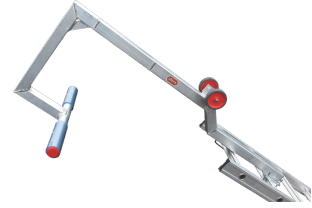

Nokhaak voor ladders

✓ Professioneel gebruik

- Veilig werken op hellende daken
- Geschikt voor alle Altrex ladders

Nokhaak voor ladders. Ideaal voor hellende daken

De nokhaak is een handig hulpmiddel wanneer je met een ladder op een hellend dak werkt. Met de wielen onder de nokhaak rol je de ladder gemakkelijk uit. Wanneer je de nok hebt bereikt, draai je de ladder om en bevestig je hem. Zo ligt de ladder vast en stabiel. En kun jij veilig je werk doen.