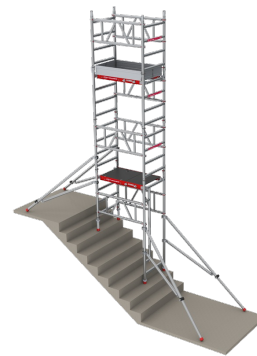

MITOWER STAIRS

✓ Usage professionnel

- Travailler en sécurité dans une cage d'escalier
- Montage par 1 seule personne
- Stable, solide et robuste
- Set d'extension au MITOWER et au MITOWER PLUS

Altrex MITOWER STAIRS

Le MITOWER STAIRS est un set d'extension au MITOWER et au MITOWER PLUS. Il ne faut qu'une seule personne pour monter cet échafaudage compact dans une cage d'escalier. Sûr et rapide. Avec cette application astucieuse, travailler dangereusement sur un escabeau fait partie du passé.

La conception intelligente du MITOWER vous oblige à monter l'échafaudage roulant en toute sécurité. Des traverses et un mécanisme de suspension unique dans les plates-formes vous donnent une adhérence maximale et plus de confort. Le double garde-corps, un système de mâchoire pratique et des roues à double frein font de cet échafaudage roulant le plus stable de sa catégorie.

Travailler en toute sécurité sur des surfaces inégales

Avec le MITOWER STAIRS, travaillez en toute sécurité sur des surfaces inégales. Stable jusqu'à l'échelon supérieur.

Compact et facile à placer sur un escabeau