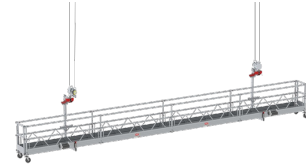

Modulares Hängebühne-System Typ MHB

60

✓ Professioneller Gebrauch

- Mit End- oder Durchlaufbügel
- Stabil, stark und zuverlässig
- Modulares System, viele Konfigurationen möglich
- Bis zu 21 m Länge

MHB 60 Hängebühne. Das kompletteste, modulare Hängebühnensystem

Das MHB 60 bietet endlose Möglichkeiten. Das Hängebühnensystem ist modular, wodurch viele Konfigurationen möglich sind. Das leichtgewichtige Material ist äußerst stark und zuverlässig. Das MHB 60 bringt Sie immer sicher auf die gewünschte Höhe. Das perfekte System für alle Wartungs- und Renovierungsarbeiten.

Die einzelnen Komponenten dieses ausgeklügelten Systems lassen sich einfach montieren und abbauen. Die einzelnen Komponenten sind kompakt zu lagern und einfach zu transportieren. Das MHB 60 ist mit End- und Durchlaufbügeln erhältlich. Endbügel sind an den Enden der Hängebühne angebracht und bieten eine maximale Länge von 15 m. Mit Durchlaufbügeln erreichen Sie eine Länge von bis zu 21 m. Diese werden angewandt, wenn die Länge der gesamten Hängebühne die Länge zwischen den Kabeln/Seilwinden überschreitet.

Kompakt und einfach zu transportieren

Die Hängebühne besteht aus vielen einzelnen Komponenten. Einfach abzubauen, kompakt zu lagern und zu transportieren.

Leicht und stark

Das leichtgewichtige Aluminium ist äußerst stark und zuverlässig. Und bringt Sie sicher in große Höhen.