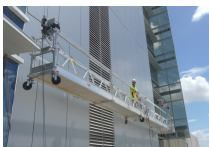

Leicht und stark

Das leichtgewichtige Aluminium ist äußerst stark und zuverlässig. Und bringt Sie sicher in große Höhen.