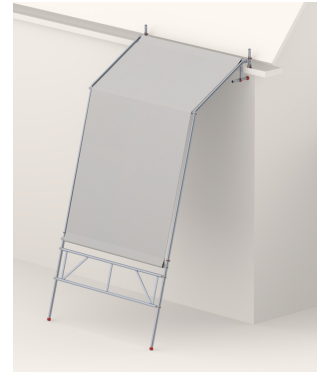

## Doorwerktent

### ✓ Professioneel gebruik

- Droog en windvrij werken
- Geschikt voor dakgoothoogtes van 4.32 tot 5.65 meter
- Robuust en stevig frame

### Doorwerktent. Altijd droog en windvrij aan het werk.

Met de Doorwerktent werk je óók door met wind of regen. Het tentzeil is gemakkelijk te bevestigen aan een frame, die je maakt van horizontaalschoren uit de RS TOWER 5 serie. Bovendien heb je slechts een aantal onderdelen nodig. De staander is telescopisch verstelbaar en kun je eenvoudig verrollen in de dakgoot. Handig als je op meerdere plekken aan het werk bent. De Doorwerktent is de ideale oplossing voor iedere klusser die niet afhankelijk wil zijn van het weer.

#### Eenvoudig te bevestigen

Met horizontaalschoren van de RS TOWER 5 serie maak je eenvoudig een frame om het tentzeil te bevestigen.