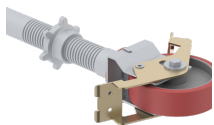

Steigerwielen

✓ Professioneel gebruik

- Leverbaar in drie maten (Ø200, Ø150 en Ø125 mm)
- Geschikt voor de RS4 en RS5
- In hoogte verstelbaar

Steigerwielen van Altrex. In alle soorten en maten.

De steigerwielen van Altrex, ze komen in alle soorten en maten. Zo bieden wij wielen met een diameter van Ø200, Ø150 en Ø125 mm. Daarnaast zijn de Ø200 mm steigerwielen voor de RS4 en RS5 ook nog eens opspindelbaar, dus in hoogte verstelbaar. Zo is de steiger ook gemakkelijk op oneven ondergronden te plaatsen. Onze wielen zijn uitermate geschikt voor de steigers uit de RS4- en de RS5-serie. Verder hebben alle wielen in ons assortiment een dubbelremsysteem. Stel de hoogte van het steigerwiel zo af dat de steiger áltijd waterpas staat. Zet vervolgens de wielen op de dubbele rem voor een veilig betreedbare steiger.

De wielen van de RS TOWER 5-serie zijn tot en met 25 centimeter opspindelbaar. De wielen van de RS TOWER 4-serie zijn tot en met 18 centimeter opspindelbaar. Daarnaast kunnen de wielen van de RS TOWER 5-serie gemakkelijk geremd en ontkoppeld worden door de licht hanteerbare pedaalbediening.

In hoogte verstelbaar

Door de spindels die op de wielen zijn gemonteerd, kan de steiger in hoogte worden versteld. Ideaal dus om jouw steiger op een oneven ondergrond te plaatsen.

Dubbel geremde steigerwielen

Het Altrex assortiment biedt ook opspindelbare wielen met een dubbele rem. Voor nog meer veiligheid. De steigerwielen zijn naar eigen wens in te stellen. Zet vervolgens de wielen op de dubbele rem en betreedt de steiger.