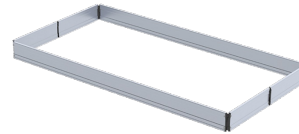

Kantplanken

✓ Professioneel gebruik

- Leverbaar in twee breedtematen (0.75 en 1.35 meter)
- Geschikt voor de MiTOWER, MiTOWER PLUS, RS4 en RS5
- Verkrijgbaar in aluminium en in hout

Kantplanken voor steigers van Altrex. In alle soorten en maten.

De kantplank van Altrex is een opstaande rand en verplicht op elk platform waarop gewerkt wordt. De kantplanken zorgen ervoor dat de materialen op het platform niet naar beneden kunnen vallen. De kantplanken worden gemonteerd door middel van kantplankhouders waardoor de planken ook koppelbaar zijn tussen dubbele steigers. Óf kunnen op het desbetreffende platform uitgeklappt worden. De kantplanken van Altrex zijn te verkrijgen in hout (voor RS4) en aluminium (voor MiTOWER en RS5) uitvoering.

Veiligheid voorop

Door de handige kantplanken van Altrex te gebruiken verzekert u zich altijd van uw eigen veiligheid en dat van anderen. Door het gebruik van kantplanken zorgt u ervoor dat er nooit materiaal van de steiger af kan vallen.

Verschillende breedtematen beschikbaar

De kantplanken zijn beschikbaar in verschillende breedtematen. De beschikbare breedtematen zijn 0,75 en 1,35 meter. Zo hebt u altijd een geschikte set kantplanken voor uw rolsteiger.