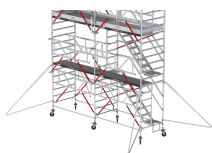

Doorloopframes

✓ Professioneel gebruik

- Leverbaar in twee maten (0.75 en 1.35 meter)
- Geschikt voor de MiTOWER en RS5
- Smal en breed verkrijgbaar

Doorloopframes voor steigers van Altrex. Voorkomt onnodig op- en afklimmen van de steiger.

Met het doorloopframe van Altrex verplaatst je je veilig over gekoppelde steigers. Door middel van de opening in het midden of aan de zijkant van het frame loop je gemakkelijk van de ene steiger naar de andere. Ook kan het doorloopframe geplaatst worden aan de onderzijde van de steiger. Zo dient het frame als doorgang voor het betreden van de steiger. Bij een enkele steiger wordt dit met name bij de RS TOWER 53 veelvuldig gebruikt. Een basis doorloopframe is ook ideaal als de steiger geplaatst moet worden op een smalle stoep. Zo kunnen voorbijgangers gemakkelijk passeren.

Doorlopen

Doorlopen kan zowel aan de gevelzijde als aan de straatzijde. Zo creëer je een ongehinderde doorgang voor voetgangers op de stoep.

In verschillende maten beschikbaar

De doorloopframes van Altrex zijn zowel breed als smal beschikbaar. Om zo altijd een veilige en passende doorgang te creëren.

Lichtgewicht aluminium

De doorloopframes zijn gemaakt van lichtgewicht aluminium. Dit maakt het mogelijk om de doorloopframes snel en gemakkelijk te monteren en te demonteren.

Productspecificaties

Artikelnummer	EAN	Omschrijving	Serie	Breedte
307000	8711563130463	Basisdoorloopframe breed 135 RS5	RS TOWER 5	135
307008	8711563108240	Doorloopframe breed 135-28-7 RS5	RS TOWER 5	135
307020	8711563155923	Doorloopframe smal 75-28-7 RS5	RS TOWER 5	75