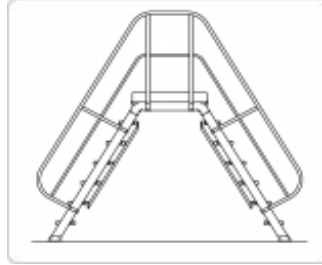

Overstapbordes

Het overstapbordes wordt veelal toegepast als toegangsbrug bij machines voor inspectie of als doorgang over obstakels.

- Stahoogte van 0.60 m tot max. 2.20 m
- Verkrijgbaar met een standaard tredebreedte van 60 cm. (80 of 100 cm op aanvraag)
- Uitgevoerd met diepe (21,5 cm!) en robuuste treden met antislip. Ook verkrijgbaar met grof geprofileerde ponstreden
- Standaard voorzien van bevestigingsprofielen voor vloermontage
- Max. verdeelde belasting van 800 kg over de gehele trap
- Max. belasting bordes van 500 kg
- Max. belasting trede van 150 kg
- Optioneel: verrijdbare uitvoering, neem voor meer informatie contact op met Altrex
- Ook leverbaar met 80 en 100 cm brede treden

Productvoordelen Overstapbordes

Dit product beschikt over een aantal unieke producteigenschappen

Overstapbordes 45 graden

Overstapbordes 60 graden

Standaard voorzien van robuuste treden van 21,5 cm diep

Op aanvraag grof geprofileerde ponstreden van 21.5 cm diep

Rond gebogen leuningen

Uitvoeringen / Artikel tabel

Overstapbordes 45 graden, één leuning

Art. nr.	Omschrijving	Aantal treden	Max. stahoogte (m)	Spreiding (m)	Bordeslengte (m)
C001001	Overstapbordes 1 leuning 2 x 3	2	0.6	1.74	0.65
C001003	Overstapbordes 1 leuning 2 x 4tr	4	0.8	2.14	0.65
C001005	Overstapbordes 1 leuning 2 x 5	5	1	2.54	0.65
C001007	Overstapbordes 1 leuning 2 x 6tr	6	1.2	2.94	0.65
C001009	Overstapbordes 1 leuning 2 x 7	7	1.4	3.34	0.65
C001011	Overstapbordes 1 leuning 2 x 8tr	8	1.6	3.74	0.65
C001013	Overstapbordes 1 leuning 2 x 9	9	1.8	4.14	0.65
C001015	Overstapbordes 1 leuning 2 x 10tr	10	2	4.54	0.65
C001017	Overstapbordes 1 leuning 2 x 11	11	2.2	4.94	0.65