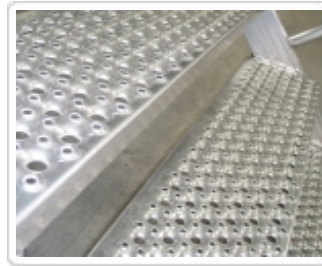

Overstapbordes

Het overstapbordes wordt veelal toegepast als toegangsbrug bij machines voor inspectie of als doorgang over obstakels.

- Stahoogte van 0.60 m tot max. 2.20 m
- Verkrijgbaar met een standaard tredebreedte van 60 cm. (80 of 100 cm op aanvraag)
- Uitgevoerd met diepe (21,5 cm!) en robuuste treden met antislip. Ook verkrijgbaar met grof geprofileerde ponstreden
- Standaard voorzien van bevestigingsprofielen voor vloermontage
- Max. verdeelde belasting van 800 kg over de gehele trap
- Max. belasting bordes van 500 kg
- Max. belasting trede van 150 kg
- Optioneel: verrijdbare uitvoering, neem voor meer informatie contact op met Altrex
- Ook leverbaar met 80 en 100 cm brede treden

Productvoordelen Overstapbordes

Dit product beschikt over een aantal unieke producteigenschappen

Overstapbordes 45 graden

Overstapbordes 60 graden

Standaard voorzien van robuuste treden van 21,5 cm diep

Op aanvraag grof geprofileerde ponstreden van 21.5 cm diep