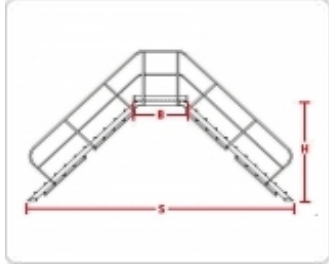

Overstapbordes

Het overstapbordes wordt veelal toegepast als toegangsbrug bij machines voor inspectie of als doorgang over obstakels.

- Stahoogte van 0.60 m tot max. 2.20 m
- Verkrijgbaar met een standaard tredebreedte van 60 cm. (80 of 100 cm op aanvraag)
- Uitgevoerd met diepe (21,5 cm!) en robuuste treden met antislip. Ook verkrijgbaar met grof geprofileerde ponstreden
- Standaard voorzien van bevestigingsprofielen voor vloermontage
- Max. verdeelde belasting van 800 kg over de gehele trap
- Max. belasting bordes van 500 kg
- Max. belasting trede van 150 kg
- Optioneel: verrijdbare uitvoering, neem voor meer informatie contact op met Altrex
- Ook leverbaar met 80 en 100 cm brede treden

Productvoordelen Overstapbordes

Dit product beschikt over een aantal unieke producteigenschappen

Overstapbordes 45 graden

Overstapbordes 60 graden

Standaard voorzien van robuuste treden van 21,5 cm diep

Op aanvraag grof geprofileerde ponstreden van 21.5 cm diep