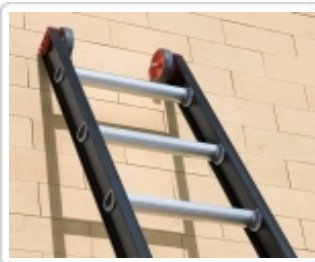

Mounter

Als topladder van Nederland brengt Altrex al jarenlang de succesvolle Mounter. Deze recht uitgevoerde ladder met lichtgewicht I-profiel is geschikt voor zeer intensieve professionele werkzaamheden. De Mounter (verkrijgbaar in verschillende types) is voorzien van een vuilafstotende zwarte coating.

Uniek lichtgewicht I-profiel met D-sport voor gemakkelijk in -en uitschuiven van de ladder

Unieke diepe D-sport (45 mm) met groot horizontaal anitlipstavlak voor meer stacomfort

Drukvaste spreidbeveiliging voorkomt ongewild inklappen (3-delige reformladder)

Stabiliteitsbalk voorkomt wegzakken (2- en 3-delige reformladder)

Voorzien van toprollen, zodat het in- en uitschuiven tegen de gevel wordt vergemakkelijkt (2-delige schuifladder, 3-delige reformladder)