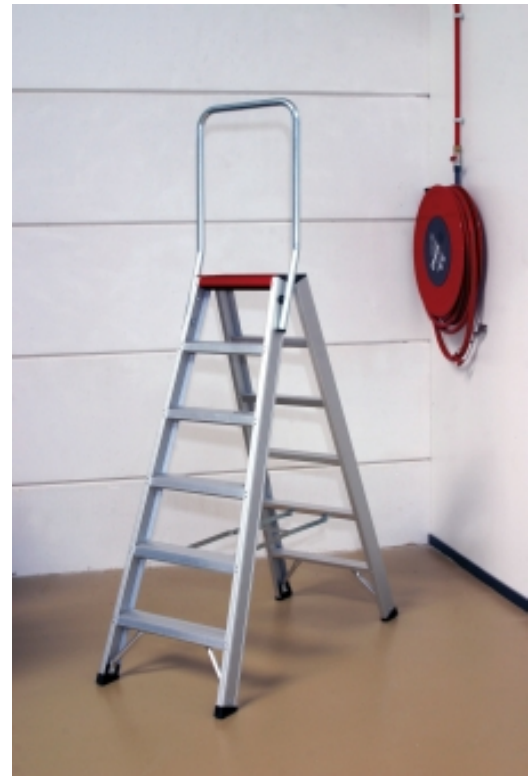

Andes (ADO) dubbel oploopbaar

De Andes is een trap voor intensief professioneel gebruik. Deze robuust vormgegeven trap is verkrijgbaar in een dubbel oploopbare en enkel oploopbare uitvoering. De blank geanodiseerde stijlen zorgen ervoor dat de trap vuilafstotend is en niet afgeeft aan de handen.

Productvoordelen Andes (ADO) dubbel oploopbaar

Dit product beschikt over een aantal unieke producteigenschappen

Inklapbare steunbeugel voor compact transport en opberggemak

Drukvaste spreidbeveiliging (vanaf 3-treeds) voorkomt ongewild inklappen van de trap tijdens gebruik