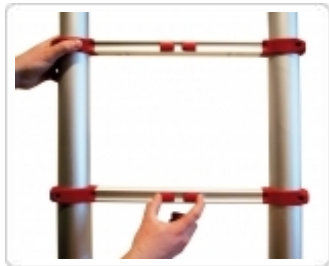

TeleClimb 1 x 11

De TeleClimb 1 x 11 is een zeer gebruiksvriendelijke telescopische ladder die toepasbaar is voor uiteenlopende werkzaamheden. Deze telescopische ladder heeft een variabel in te stellen werkhoogte tot 4.20 m en een comfortabel stavlak door een sportdiepte van 40 mm. Geschikt voor klussen in en om het huis.

Productvoordelen TeleClimb 1 x 11

Dit product beschikt over een aantal unieke producteigenschappen

Op acht variabele werkhoogtes te gebruiken tot 4.20 m

Zeer compact op te bergen (ingeschoven 48 x 77 cm) en te transporteren

Zeer eenvoudig met één hand te bedienen

Prettig te dragen door ergonomische grip

Uitvoeringen / Artikel tabel

Telescopische ladders

Art. nr.	Aantal sporten	Max. werkhoogte (m)	Opberglengte (m)	Uitgeschoven lengte (m)
500333	1 x 11	4.2	0.77	3.2